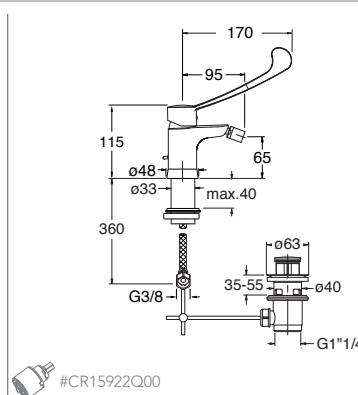

#CR15922Q00