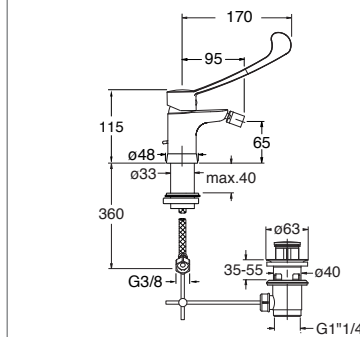

#CR15922Q00