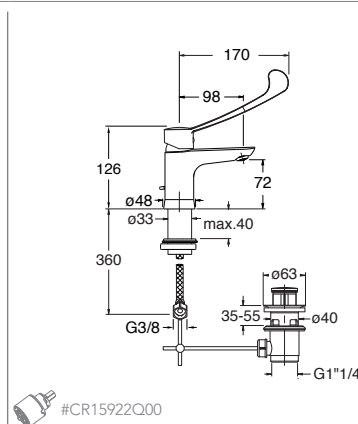

CRI LC 101

- IT Miscelatore monocomando per vasca esterno con flessibile LONG LIFE e doccia anticalcare orientabile
- DE Wannen-Einhandmischer Aufputz mit Brauseschlauch LONG LIFE, Handbrause mit Antikalk-System und verstellbarem Wandhalter
- FR Mitigeur bain douche extérieur avec flexible LONG LIFE et douchette anticalcaire orientable
- EN External bath mixer with LONG LIFE flexible hose and adjustable anti-lime hand shower
- ES Monomando para bañera externo con flexible LONG LIFE y ducha orientable antical
- RU Внешний смеситель для ванны со шлангом «LONG LIFE» и регулируемым ручным душем с защитой от известковых отложений

51 cromato

#CR15917P00

CRI LC 403

- IT Miscelatore monocomando per doccia esterno con flessibile LONG LIFE e doccia anticalcare orientabile con chiusura
- DE Brause-Einhandmischer Aufputz mit Brauseschlauch LONG LIFE, Handbrause mit Druckknopf und verstellbarem Wandhalter
- FR Mitigeur douche extérieur avec flexible LONG LIFE et douchette anticalcaire orientable à impulsion
- EN External shower mixer with LONG LIFE flexible hose and adjustable anti-lime hand shower
- ES Monomando para ducha externo con flexible LONG LIFE y ducha orientable antical con cierre
- RU Внешний смеситель для душа со шлангом «LONG LIFE» и регулируемым ручным душем с защитой от известковых отложений

51 cromato

#CR15917P00

CRI LC 221 REGULAR

- IT Miscelatore monocomando REGULAR per lavabo con scarico da 1"1/4 e asta comando
- DE Waschtisch-Einhandmischer REGULAR mit Ablaufgarnitur 1"1/4 und Zugstange
- FR Mitigeur lavabo REGULAR avec vidage 1"1/4 à tirette
- EN Basin mixer REGULAR with 1"1/4 pop up waste
- ES Monomando REGULAR para lavabo con desagüe automático de 1"1/4
- RU Смеситель для раковины REGULAR с нажимным донным клапаном 1"1/4

51 cromato

#CR15922Q00