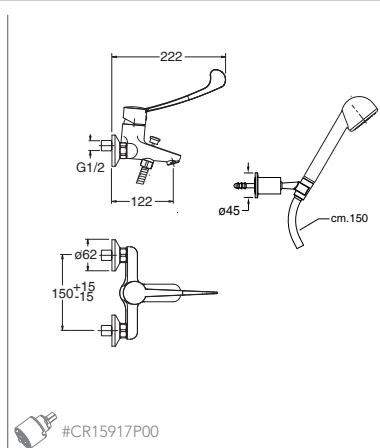

CLINIC TAPS

CLINICO
MIT HEBEL
CLINIQUE
CLINIC
CON MANETA
КЛИНИЧЕСКИЙ

CRI LC 101

- IT Miscelatore monocomando per vasca esterno con flessibile LONG LIFE e doccia anticalcare orientabile
- DE Wannen-Einhandmischer Aufputz mit Brauseschlauch LONG LIFE, Handbrause mit Antikalk-System und verstellbarem Wandhalter
- FR Mitigeur bain douche extérieur avec flexible LONG LIFE et douchette anticalcaire orientable
- EN External bath mixer with LONG LIFE flexible hose and adjustable anti-lime hand shower
- ES Monomando para bañera externo con flexible LONG LIFE y ducha orientable antical
- RU Внешний смеситель для ванны со шлангом «LONG LIFE» и регулируемым ручным душем с защитой от известковых отложений

51 cromato

#CR15917P00

CRI LC 403

- IT Miscelatore monocomando per doccia esterno con flessibile LONG LIFE e doccia anticalcare orientabile con chiusura
- DE Brause-Einhandmischer Aufputz mit Brauseschlauch LONG LIFE, Handbrause mit Druckknopf und verstellbarem Wandhalter
- FR Mitigeur douche extérieur avec flexible LONG LIFE et douchette anticalcaire orientable à impulsion
- EN External shower mixer with LONG LIFE flexible hose and adjustable anti-lime hand shower
- ES Monomando para ducha externo con flexible LONG LIFE y ducha orientable antical con cierre
- RU Внешний смеситель для душа со шлангом «LONG LIFE» и регулируемым ручным душем с защитой от известковых отложений

51 cromato

#CR15917P00

CRI LC 221 REGULAR

- IT Miscelatore monocomando REGULAR per lavabo con scarico da 1"1/4 e asta comando
- DE Waschtisch-Einhandmischer REGULAR mit Ablaufgarnitur 1"1/4 und Zugstange
- FR Mitigeur lavabo REGULAR avec vidage 1"1/4 à tirette
- EN Basin mixer REGULAR with 1"1/4 pop up waste
- ES Monomando REGULAR para lavabo con desagüe automático de 1"1/4
- RU Смеситель для раковины REGULAR с нажимным донным клапаном 1"1/4