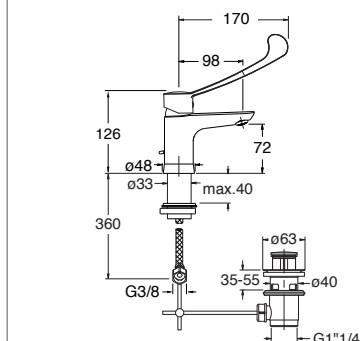

LC 101

1. IT Miscelatore monocomando per vasca esterno con flessibile LONG LIFE e doccetta anticalcare orientabile
   DE Wannen-Einhandmischer Aufputz mit Brauseschlauch LONG LIFE, Handbrause mit Antikalk-System und verstellbarem Wandhalter
   FR Mitigeur bain douche extérieur avec flexible LONG LIFE et douchette anticalcaire orientable
   EN External bath mixer with LONG LIFE flexible hose and adjustable anti-lime hand shower
   ES Monomando para bañera externo con flexible LONG LIFE y duchita orientable antical
   RU Внешний смеситель для ванны со шлангом «LONG LIFE» и регулируемым ручным душем с защитой от известковых отложений

51 cromato

#CR15917P00

LC 403

1. IT Miscelatore monocomando per doccia esterno con flessibile LONG LIFE e doccetta anticalcare orientabile con chiusura
   DE Brause-Einhandmischer Aufputz mit Brauseschlauch LONG LIFE, Handbrause mit Druckknopf und verstellbarem Wandhalter
   FR Mitigeur douche extérieur avec flexible LONG LIFE et douchette anticalcaire orientable à impulsion
   EN External shower mixer with LONG LIFE flexible hose and adjustable anti-lime hand shower
   ES Monomando para ducha externo con flexible LONG LIFE y duchita orientable antical con cierre
   RU Внешний смеситель для душа со шлангом «LONG LIFE» и регулируемым ручным душем с защитой от известковых отложений

51 cromato

#CR15917P00

LC 221 REGULAR

1. IT Miscelatore monocomando REGULAR per lavabo con scarico da 1"1/4 e asta comando
   DE Waschtisch-Einhandmischer REGULAR mit Ablaufgarnitur 1"1/4 und Zugstange
   FR Mitigeur lavabo REGULAR avec vidage 1"1/4 à tirette
   EN Basin mixer REGULAR with 1"1/4 pop up waste
   ES Monomando REGULAR para lavabo con desagüe automático de 1"1/4
   RU Смеситель для раковины REGULAR с нажимным донным клапаном 1"1/4

51 cromato

#CR15922Q00