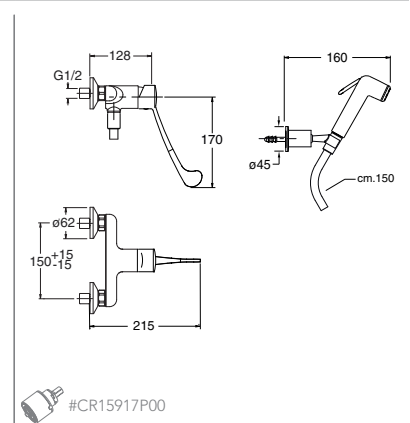

51 cromato

#CR15917P00

CRI LC 403

- IT Miscelatore monocomando per doccia esterno con flessibile LONG LIFE e doccia anticalcare orientabile con chiusura
- DE Brause-Einhandmischer Aufputz mit Brauseschlauch LONG LIFE, Handbrause mit Druckknopf und verstellbarem Wandhalter
- FR Mitigeur douche extérieur avec flexible LONG LIFE et douchette anticalcaire orientable à impulsion
- EN External shower mixer with LONG LIFE flexible hose and adjustable anti-lime hand shower
- ES Monomando para ducha externo con flexible LONG LIFE y ducha orientable antical con cierre
- RU Внешний смеситель для душа со шлангом «LONG LIFE» и регулируемым ручным душем с защитой от известковых отложений

51 cromato

#CR15917P00

CRI LC 221 REGULAR

- IT Miscelatore monocomando REGULAR per lavabo con scarico da 1"1/4 e asta comando
- DE Waschtisch-Einhandmischer REGULAR mit Ablaufgarnitur 1"1/4 und Zugstange
- FR Mitigeur lavabo REGULAR avec vidage 1"1/4 à tirette
- EN Basin mixer REGULAR with 1"1/4 pop up waste
- ES Monomando REGULAR para lavabo con desagüe automático de 1"1/4
- RU Смеситель для раковины REGULAR с нажимным донным клапаном 1"1/4