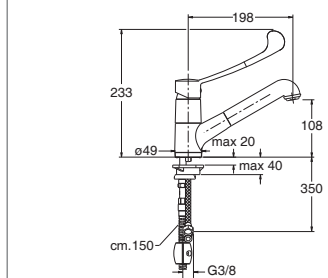

LC 101

1. IT Miscelatore monocomando per vasca esterno con flessibile LONG LIFE e doccetta anticalcare orientabile
   DE Wannen-Einhandmischer Aufputz mit Brauseschlauch LONG LIFE, Handbrause mit Antikalk-System und verstellbarem Wandhalter
   FR Mitigeur bain douche extérieur avec flexible LONG LIFE et douchette anticalcaire orientable
   EN External bath mixer with LONG LIFE flexible hose and adjustable anti-lime hand shower
   ES Monomando para bañera externo con flexible LONG LIFE y duchita orientable antical
   RU Внешний смеситель для ванны со шлангом «LONG LIFE» и регулируемым ручным душем с защитой от известковых отложений

51 cromato

#CR15917P00

LC 403

1. IT Miscelatore monocomando per doccia esterno con flessibile LONG LIFE e doccetta anticalcare orientabile con chiusura
   DE Brause-Einhandmischer Aufputz mit Brauseschlauch LONG LIFE, Handbrause mit Druckknopf und verstellbarem Wandhalter
   FR Mitigeur douche extérieur avec flexible LONG LIFE et douchette anticalcaire orientable à impulsion
   EN External shower mixer with LONG LIFE flexible hose and adjustable anti-lime hand shower
   ES Monomando para ducha externo con flexible LONG LIFE y duchita orientable antical con cierre
   RU Внешний смеситель для душа со шлангом «LONG LIFE» и регулируемым ручным душем с защитой от известковых отложений

51 cromato

#CR15917P00

LC 221 REGULAR

1. IT Miscelatore monocomando REGULAR per lavabo con scarico da 1"1/4 e asta comando
   DE Waschtisch-Einhandmischer REGULAR mit Ablaufgarnitur 1"1/4 und Zugstange
   FR Mitigeur lavabo REGULAR avec vidage 1"1/4 à tirette
   EN Basin mixer REGULAR with 1"1/4 pop up waste
   ES Monomando REGULAR para lavabo con desagüe automático de 1"1/4
   RU Смеситель для раковины REGULAR с нажимным донным клапаном 1"1/4

51 cromato

#CR15922Q00