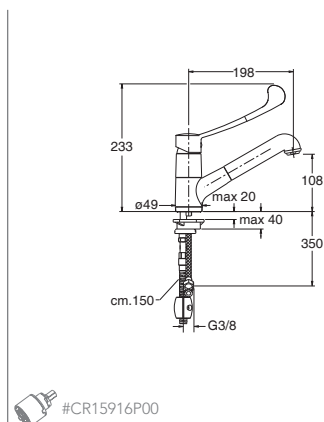

51 cromato

#CR15922Q00

CRI LC 231 REGULAR

- IT Miscelatore monocomando REGULAR per lavabo con doccia estraibile monogetto senza scarico
- DE Waschtisch-Einhandmischer REGULAR mit herausziehbarer Brause ohne Ablaufgarnitur
- FR Mitigeur lavabo REGULAR avec douchette extractible monojet sans vidage
- EN Basin mixer REGULAR with pull-out spray without pop up
- ES Monomando REGULAR para lavabo con ducha extraíble sin desagüe
- RU Однорычажный смеситель REGULAR для раковины со съемной одноструйной душевой лейкой без донного клапана

51 cromato

#CR15916P00

CRI LC 321

- IT Miscelatore monocomando per bidet con scarico da 1"1/4 e asta comando
- DE Bidet-Einhandmischer mit Ablaufgarnitur 1"1/4 und Zugstange
- FR Mitigeur bidet avec vidage 1"1/4 à tirette
- EN Bidet mixer with 1"1/4 pop up waste
- ES Monomando para bidé con desagüe automático de 1"1/4
- RU Смеситель для биде с нажимным донным клапаном 1"1/4